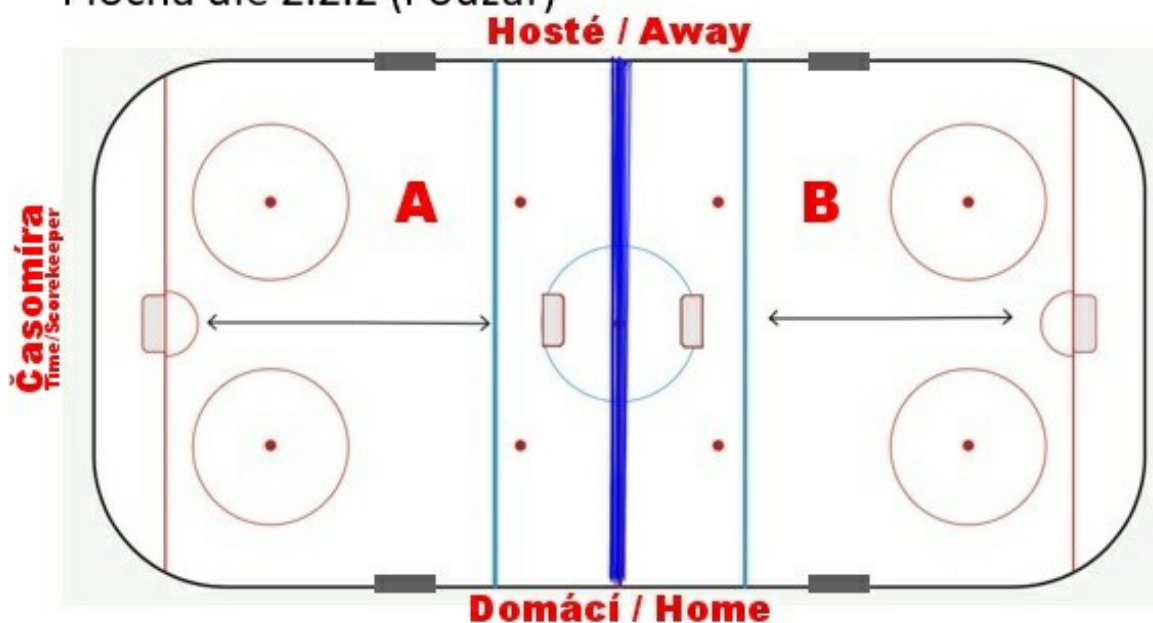

Bodování: 3 body za vítězství v řádné hrací době

1 bod za remízu v řádné hrací době

0 bodů za prohru v řádné hrací době

O celkovém pořadí rozhoduje: - celkový počet bodů - při rovnosti bodů mužstev - jejich vzájemné utkání - při rovnosti bodů dvou a tří mužstev - bude o pořadí rozhodovat lepší poměr vstřelených a obdržených gólů v těchto vzájemných utkáních, pokud i ten bude shodný, bude rozhodující vyšší počet vstřelených gólů, také ve vzájemných utkáních. V případě, že ani potom nebude o vítězi rozhodnuto, bude rozhodující lepší poměr vstřelených a obdržených gólů ze všech odehraných zápasů ve skupině, popř. dále vyšší počet vstřelených gólů. Pokud ani poté nebude znám vítěz, bude rozhodovat los)

Plocha dle 2.2.2 (Pouzar)

Pravidla minihokeje ČSLH 2018/19: <http://ceskyhokej.org/data/document/file/pravidla-minihokeje-2018-2019.pdf>

Možnosti stravování:

Na stadionu je v provozu restaurace <https://restaurace-zimak.cz/>